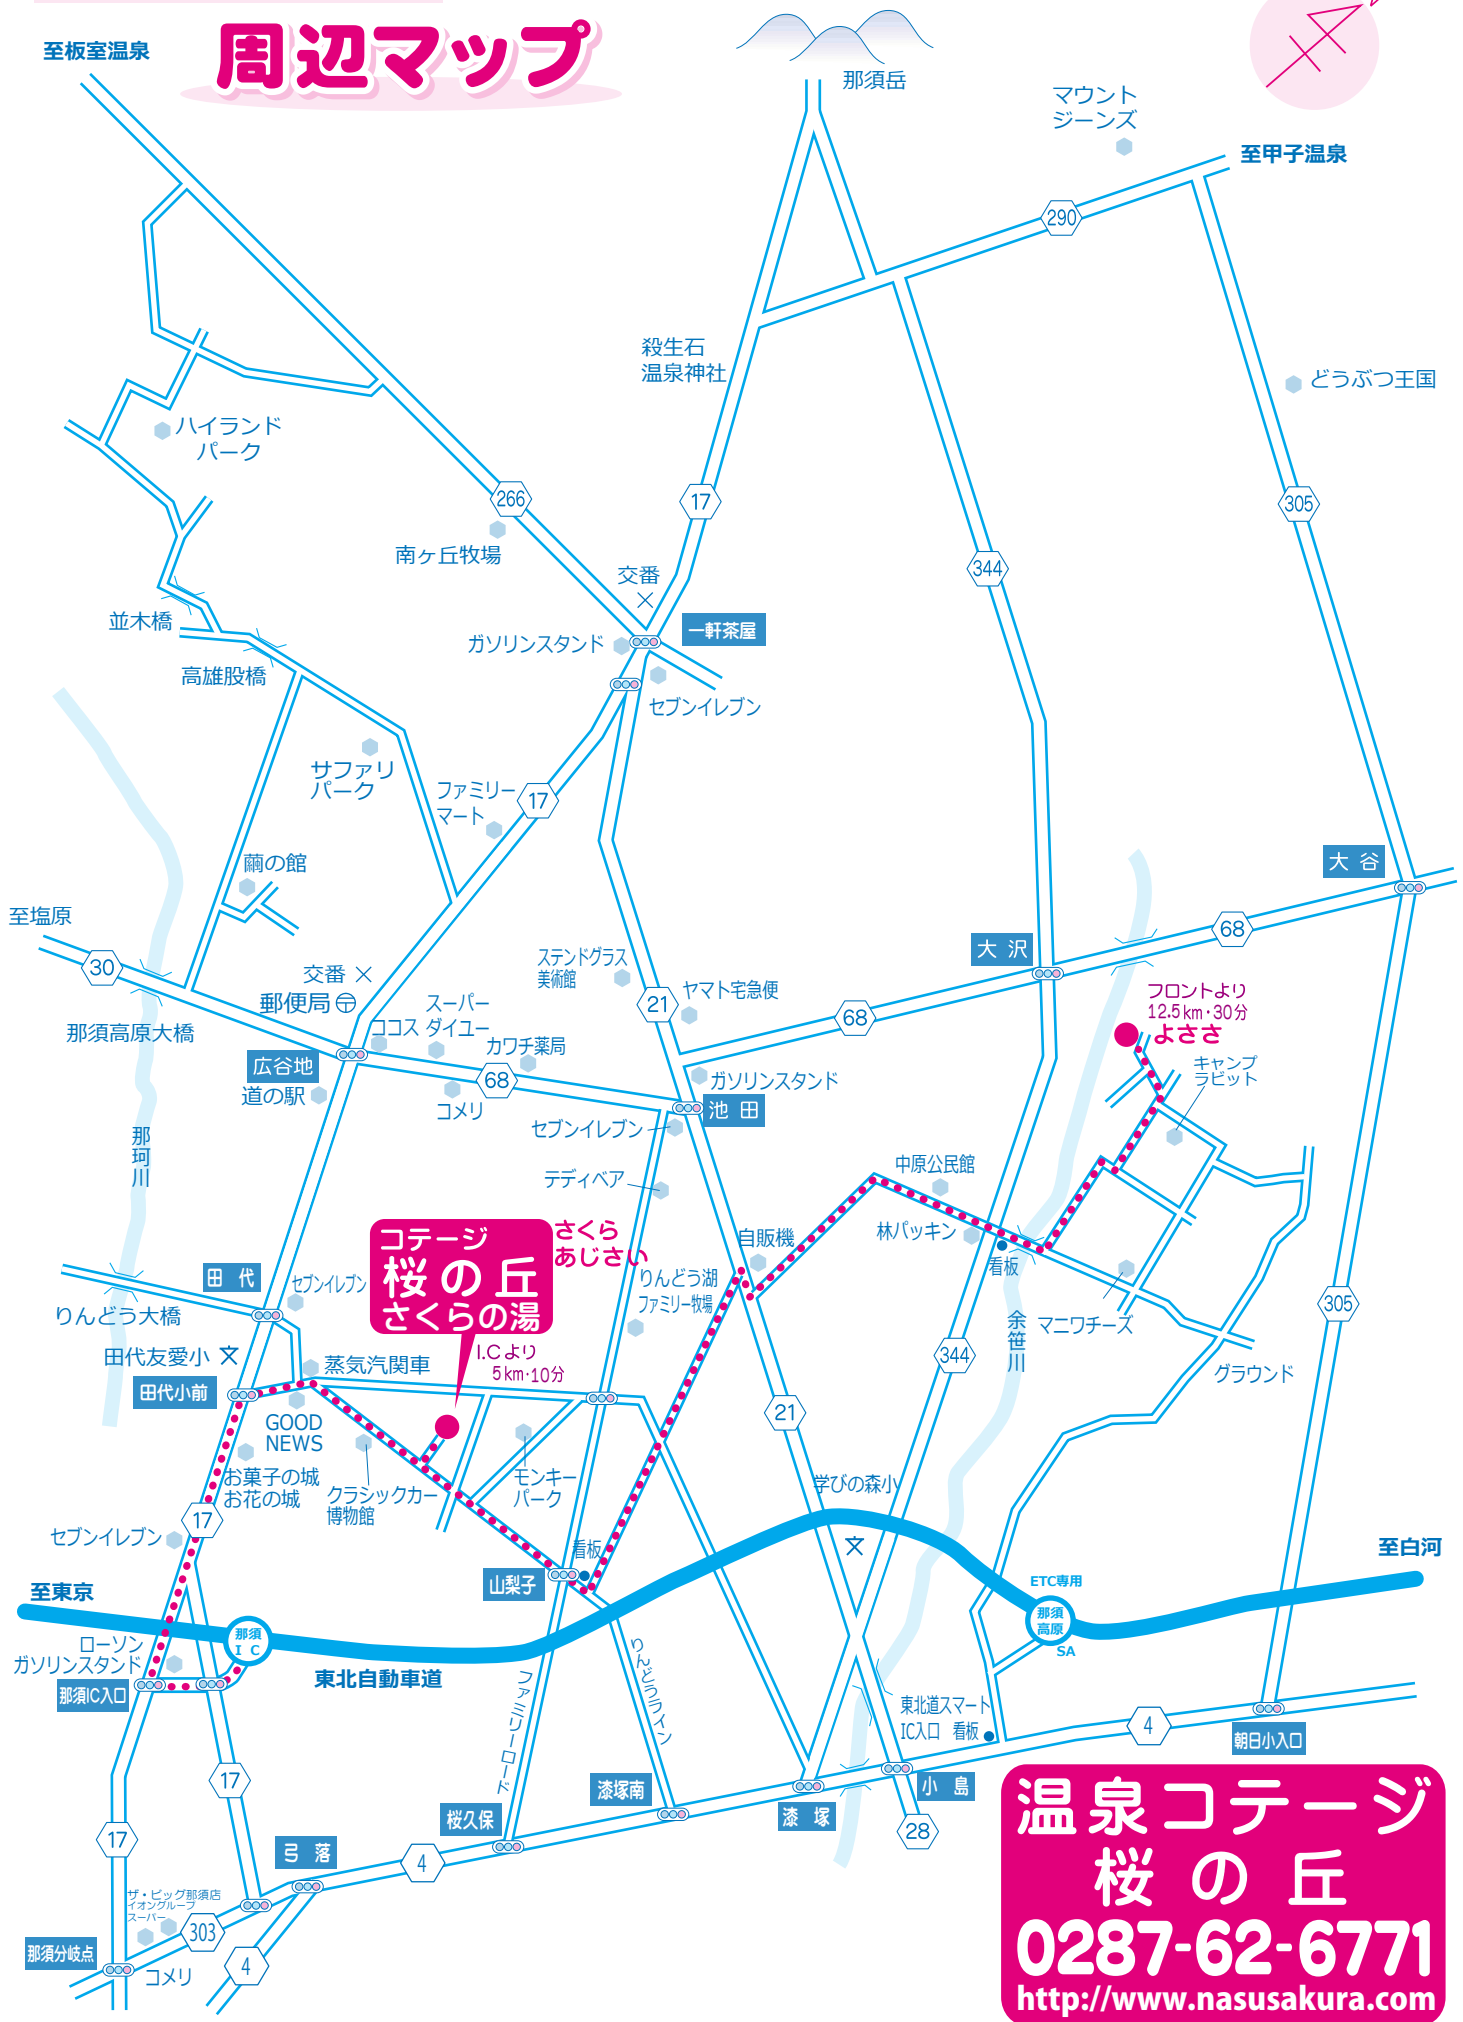

温泉コテージ 桜の丘

周辺マップ

コテージ
桜の丘
さくらの湯

さくら
あじさい

I.Cより
5km・10分

フロントより
12.5km・30分
よささ

温泉コテージ
桜の丘
0287-62-6771
<http://www.nasusakura.com>